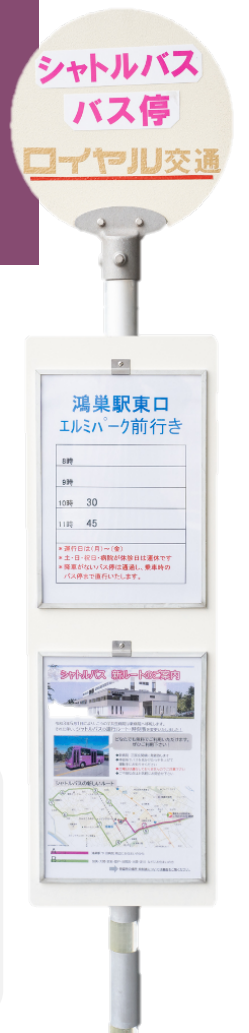

無料シャトルバス

平日まいにち、巡回しております
※土曜日は巡回しておりませんので、ご了承ください

雨の日、ご自宅近くのバス停からこうのす共生病院までお送りいたしますので、濡れる心配はございません。
これから寒くなりますので、温かい暖房がかかっているバスをどうぞご利用ください。

病院から鴻巣駅まで向かうバスもごさます。

巡回時間は裏面をご覧ください。

お問い合わせ

埼玉県鴻巣市上谷2073-1

医療法人社団鴻愛会こうのす共生病院

電話：048-541-1131

ホームページ：<https://kouaikai.jp>

【Aコース】鴻巣駅⇄このす共生病院 直行ルート

このす共生病院 行き 時刻表

停留所名	1便	3便
①鴻巣駅東ロエルミパーク前	8:20	9:45
②旧このす共生病院前	8:23	9:48
このす共生病院	8:35	10:00

【Bコース】鴻巣駅⇄このす共生病院 市内巡回ルート

このす共生病院 行き 時刻表

停留所名	2便
①鴻巣駅東ロエルミパーク前	8:50
②ファミリーマート鴻巣加美店	8:52
③サイド商会前	8:55
④美容室Rian前	8:57
⑤フラワー号田間宮小前バス停	8:59
⑥フラワー号さいわい公園バス停	9:01
⑦フラワー号逆川公園バス停	9:03
⑧ヤオコー鴻巣逆川店（陸橋側）	9:05
⑨旧このす共生病院前	9:07
このす共生病院	9:20

鴻巣駅 行き 時刻表

停留所名	4便	5便	6便
このす共生病院	10:30	11:30	12:30
⑨旧このす共生病院前	降車のみ	降車のみ	降車のみ
⑧ヤオコー鴻巣逆川店（陸橋側）	降車のみ	降車のみ	降車のみ
⑦フラワー号逆川公園バス停	降車のみ	降車のみ	降車のみ
⑥フラワー号さいわい公園バス停	降車のみ	降車のみ	降車のみ
⑤フラワー号田間宮小前バス停	降車のみ	降車のみ	降車のみ
④美容室Rian前	降車のみ	降車のみ	降車のみ
③サイド商会前	降車のみ	降車のみ	降車のみ
②ファミリーマート鴻巣加美店	降車のみ	降車のみ	降車のみ
①鴻巣駅東ロエルミパーク前	降車のみ	降車のみ	降車のみ